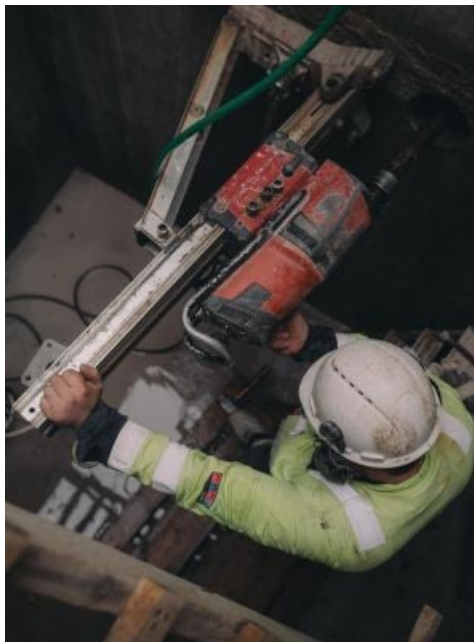

Контактна інформація про компанію Prom montage, буріння отворів

м. Вінниця, Оводова, 51

(050) 616 76 56 , (098) 579 02 84

[facebook.com](https://www.facebook.com)

ДИВІТЬСЯ ТАКОЖ:

пластикові двері, металопластикові вікна, огорожі, укладання тротуарної плитки, послуги сантехніка, штукатур, ландшафтний дизайн відгуки, укладка тротуарної плитки, профнастил, строительство домов под ключ, покрівельні роботи, сітка для огорожі, будівельна техніка, продаж спецтехніки, деревянные конструкции, дизайн студія, дизайн інтер'єру, жилые комплексы, будівництво житла, дизайнерські стелі, обогреватели, монтаж систем опалення, промисловий альпінізм